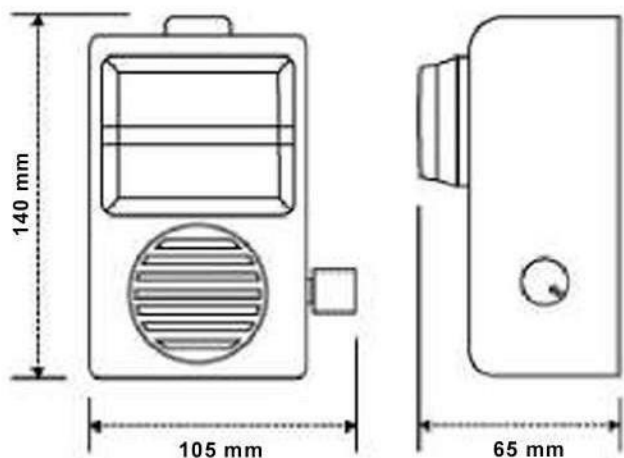

CAMPAINHA TELEFÔNICA INDUSTRIAL (CTI)

Descrições Técnicas e Diferenciais:

Controle de volume
100% eletrônica

Ideal para instalação em indústria, comércio, postos de combustível ou áreas abertas

Alto nível sonoro (+ ou - 115db)

Sinalizador áudio-visual com lâmpada

Controle de volume 10% eletrônico

Cabo de força de 1,30 metros de comprimento

Cabo 2 vias com 20 cm de comprimento

Lâmpada interna de 7 W que sinaliza o toque do telefone.

Uso ideal para locais com barulho frequente. Postos de combustível, Indústrias, Pontos de Táxi, etc

Dimensões

Instalação