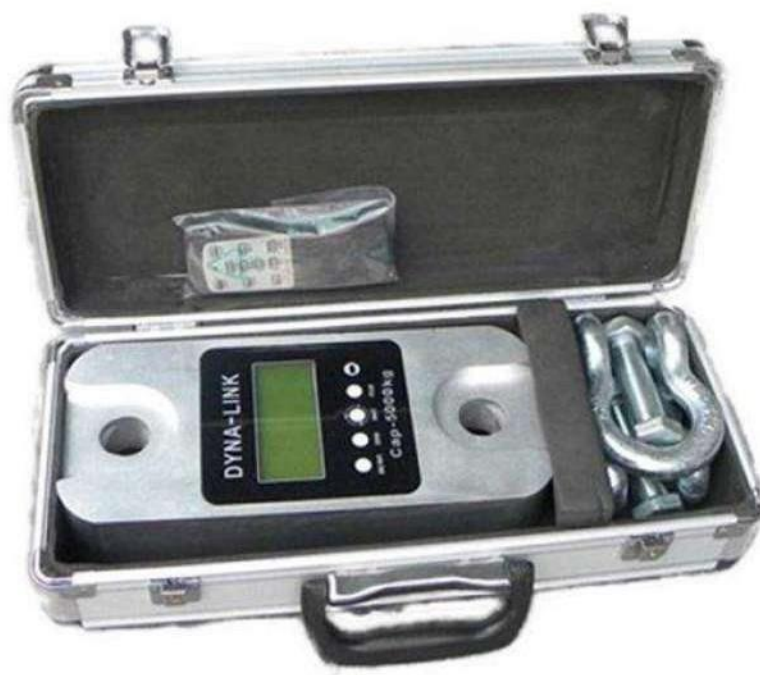

DINAMÔMETRO

Dinamômetro digital com sistema wireless

Informações gerais:

Material: Alumínio e liga de aço

Precisão: 0,05% para 1-50t e 0,1% para 50t ou mais

Unidades disponíveis: Kilogramas (kg), Toneladas curtas (t), Libras (lb), Newton e Kilonewton (kN)

Bateria: 3AA pilhas 1.5V -50~100 horas

Display: 25 mm de 5 dígitos LCD com luz de fundo para visualização à distância

Manilhas: Padrão industrial de alta tensão nos arcos G2130. Âncora manilha, galvanizado.

Carga máxima: 400% da capacidade.

Regulagem da Gravidade: A aceleração da gravidade pode ser regulada por meio do controle remoto de acordo com o que for necessário.

Funções pelo indicador sem fio: Zero; Tara; Avisos de baixa bateria; retenção de pico; avisos de sobrecarga; Calibração do usuário (com senha).

DINAMÔMETRO

SÉRIE DL-R

Visor Dinamômetro: 25mm 5 dígitos LCD

Power on zero range: 20% F.S.

Manual Zero Range: 4% F.S.

Tare Range: 20% F.S.

Tempo Estável: 10 segundos

Indicação de Sobrecarga: 100% F.S. + 9e