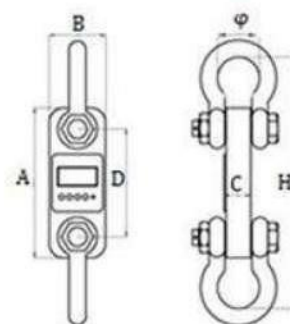

Cap: 10-200t