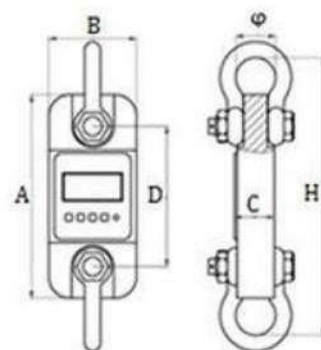

DINAMÔMETRO

SÉRIE DL-R

Visor Dinamômetro: 25mm 5 dígitos LCD

Power on zero range: 20% F.S.

Manual Zero Range: 4% F.S.

Tare Range: 20% F.S.

Tempo Estável: 10 segundos

Indicação de Sobrecarga: 100% F.S. + 9e

Controle Remoto a Distância: Mínimo 15mt

Alimentação controle remoto: 2AA 1.5V

Capacidades

MODELO	Max. capacidade (kg)	Min. pesar (kg)	Division (kg)	Contagem total display (n)
DL-01	1000	100	0,5	2000
DL-02	2000	20	1	2000
DL-03	3000	20	1	3000
DL-05	5000	40	2	2500
DL-10	10000	100	5	2000
DL-20	20000	200	10	2000
DL-30	30000	200	10	3000
DL-50	50000	400	20	2500
DL-100	100000	1000	50	2000
DL-200	200000	2000	100	2000

Medidas

MODELO	A (mm)	B (mm)	C (mm)	D (mm)	φ (mm)	H (mm)	Material
DL-01	245	112	37	190	43	335	Alumínio
DL-02	245	112	37	190	43	335	Alumínio
DL-03	260	123	37	195	51	365	Alumínio
DL-05	285	123	57	210	58	405	Alumínio
DL-10	320	120	57	230	92	535	Aço Liga
DL-20	420	128	74	260	127	660	Aço Liga
DL-30	420	138	82	280	146	740	Aço Liga
DL-50	465	150	104	305	184	930	Aço Liga
DL-100	570	190	132	366	229	1230	Aço Liga
DL-200	725	265	183	440	280	1380	Aço Liga