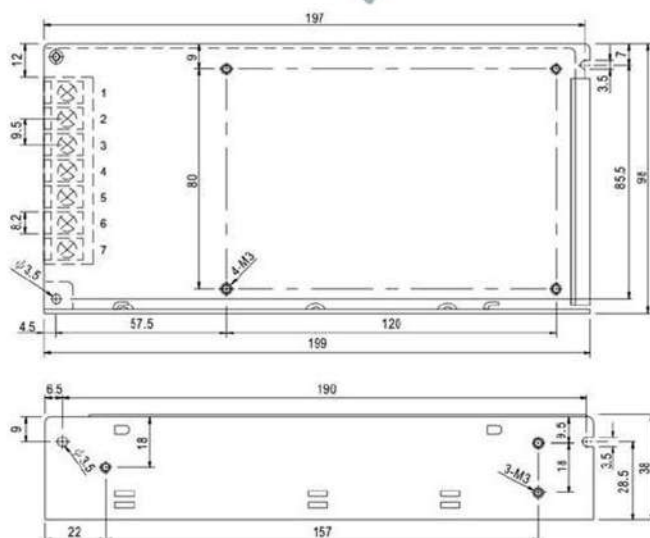

FONTE DE ALIMENTAÇÃO - 24V

I-24-2A

I-24-4A

MODELOS

I-24-1A

Alimentação: 110~220 Vac
Número de saídas: 1 saída
Tensão de saída: 24 Vdc
Corrente de saída: 1,1 A
Potência: 25 W
Dimensões: 97x36x99 mm
Peso: 360g

I-24-3A

Alimentação: 110~220 Vac
Número de saídas: 1 saída
Tensão de saída: 24 Vdc
Corrente de saída: 2,5 A
Potência: 60 W
Dimensões: 97x38x159 mm
Peso: 500g

I-24-2A

Alimentação: 110~220 Vac
Número de saídas: 1 saída
Tensão de saída: 24 Vdc
Corrente de saída: 1,8 A
Potência: 43 W
Dimensões: 98x38x129 mm
Peso: 386g

I-24-4A

Alimentação: 110~220 Vac
Número de saídas: 2 saídas
Tensão de saída: 24 Vdc
Corrente de saída: 4,5 A
Potência: 108 W
Dimensões: 98x38x199 mm
Peso: 720g