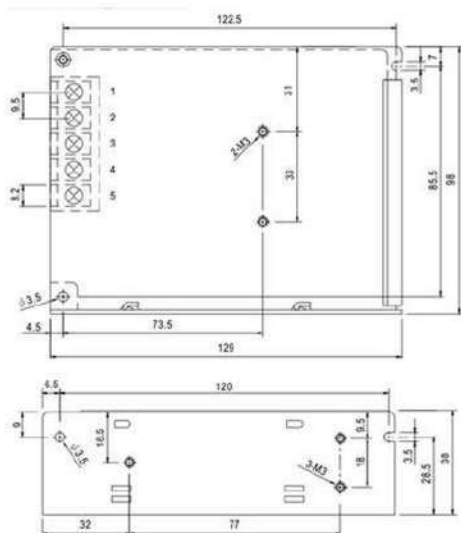

FONTE DE ALIMENTAÇÃO - 24V

I-24-2A

I-24-4A

MODELOS

I-24-1A

Alimentação: 110~220 Vac
Número de saídas: 1 saída
Tensão de saída: 24 Vdc
Corrente de saída: 1,1 A
Potência: 25 W
Dimensões: 97x36x99 mm
Peso: 360g

I-24-3A

Alimentação: 110~220 Vac
Número de saídas: 1 saída
Tensão de saída: 24 Vdc
Corrente de saída: 2,5 A
Potência: 60 W
Dimensões: 97x38x159 mm
Peso: 500g

I-24-2A

Alimentação: 110~220 Vac
Número de saídas: 1 saída
Tensão de saída: 24 Vdc
Corrente de saída: 1,8 A
Potência: 43 W
Dimensões: 98x38x129 mm
Peso: 386g

I-24-4A

Alimentação: 110~220 Vac
Número de saídas: 2 saídas
Tensão de saída: 24 Vdc
Corrente de saída: 4,5 A
Potência: 108 W
Dimensões: 98x38x199 mm
Peso: 720g