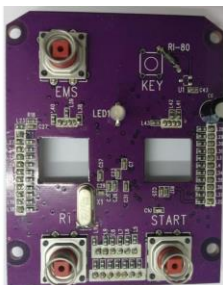

Antena receptora Saga1-  
L12-L40

Chave liga-desliga  
Saga1-L12

Membrana de botões  
Saga1-L12

Relé

Fusível

Mola para conj. De chave  
start Saga1-L8B-L10

Conjunto de botão start  
saga1-L8B-L10

Cristal TX

Cristal RX

Transformador saga1-L10-  
L12

Botão Start SAGA

Circuito botão Start Saga

Chave start saga1-L8B-L10

Conj. Chave start  
saga1-L8B-L10

Caixa parte inferior saga1-  
L8B-L10

Placa transmissora saga1-L18B

Placa transmissora saga1-L10

Placa de relé saga1-L10

Circuito start saga1-L8B-L10 para chave start

Placa RXRF saga1-L8B

Placa de relé saga1-L8B

Placa de relé saga1-L40

Placa transmissora RXRF saga1L40

Placa transmissora de comando saga1L40 (parte superior)

Placa RXRF saga1-L10

Placa transmissora saga1-L12

Placa receptora RXRF saga1-L12

Caixa transmissora parte superior e inferior saga1-L8B

Caixa transmissora parte superior e inferior saga1-L10

Caixa parte superior e inferior saga1-L40 para pack de bateria