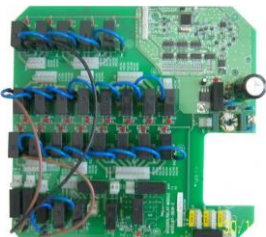

Cristal RX

Transformador saga1-L10-  
L12

Botão Start SAGA

Circuito botão Start Saga

Chave start saga1-L8B-L10

Conj. Chave start  
saga1-L8B-L10

Caixa parte inferior saga1-  
L8B-L10

Placa transmissora saga1-L18B

Placa transmissora saga1-L10

Placa de relé saga1-L10

Circuito start saga1-L8B-L10 para chave start

Placa RXRF saga1-L8B

Placa de relé saga1-L8B

Placa de relé saga1-L40

Placa transmissora RXRF saga1L40

Placa transmissora de comando saga1L40 (parte superior)

Placa RXRF saga1-L10

Placa transmissora saga1-L12

Placa receptora RXRF saga1-L12

Caixa transmissora parte superior e inferior saga1-L8B

Caixa transmissora parte superior e inferior saga1-L10

Caixa parte superior e inferior saga1-L40 para pack de bateria