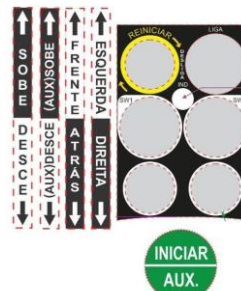

Antena receptora Saga1-  
L10

Trava para joystick Saga1-  
L40

Chave de 3 posições  
Saga1-L40

Conjunto do botão de  
emergência

Tecla-borracha-suporte  
Saga1-L8B-L10

Botão de única velocidade

Botão de dupla  
velocidade

Placa transmissora saga1-L10

Placa de relé saga1-L10

Circuito start saga1-L8B-L10 para chave start

Placa RXRF saga1-L8B

Placa de relé saga1-L8B

Placa de relé saga1-L40

Placa transmissora RXRF saga1L40

Placa transmissora de comando saga1L40 (parte superior)

Placa RXRF saga1-L10

Placa transmissora saga1-L12

Placa receptora RXRF saga1-L12

Caixa transmissora parte superior e inferior saga1-L8B

Caixa transmissora parte superior e inferior saga1-L10

Caixa parte superior e inferior saga1-L40 para pack de bateria

Conjunto de etiquetas saga1L40 + start

Conjunto de etiquetas saga1-L12

Conjunto de etiquetas saga1-L8B-L10